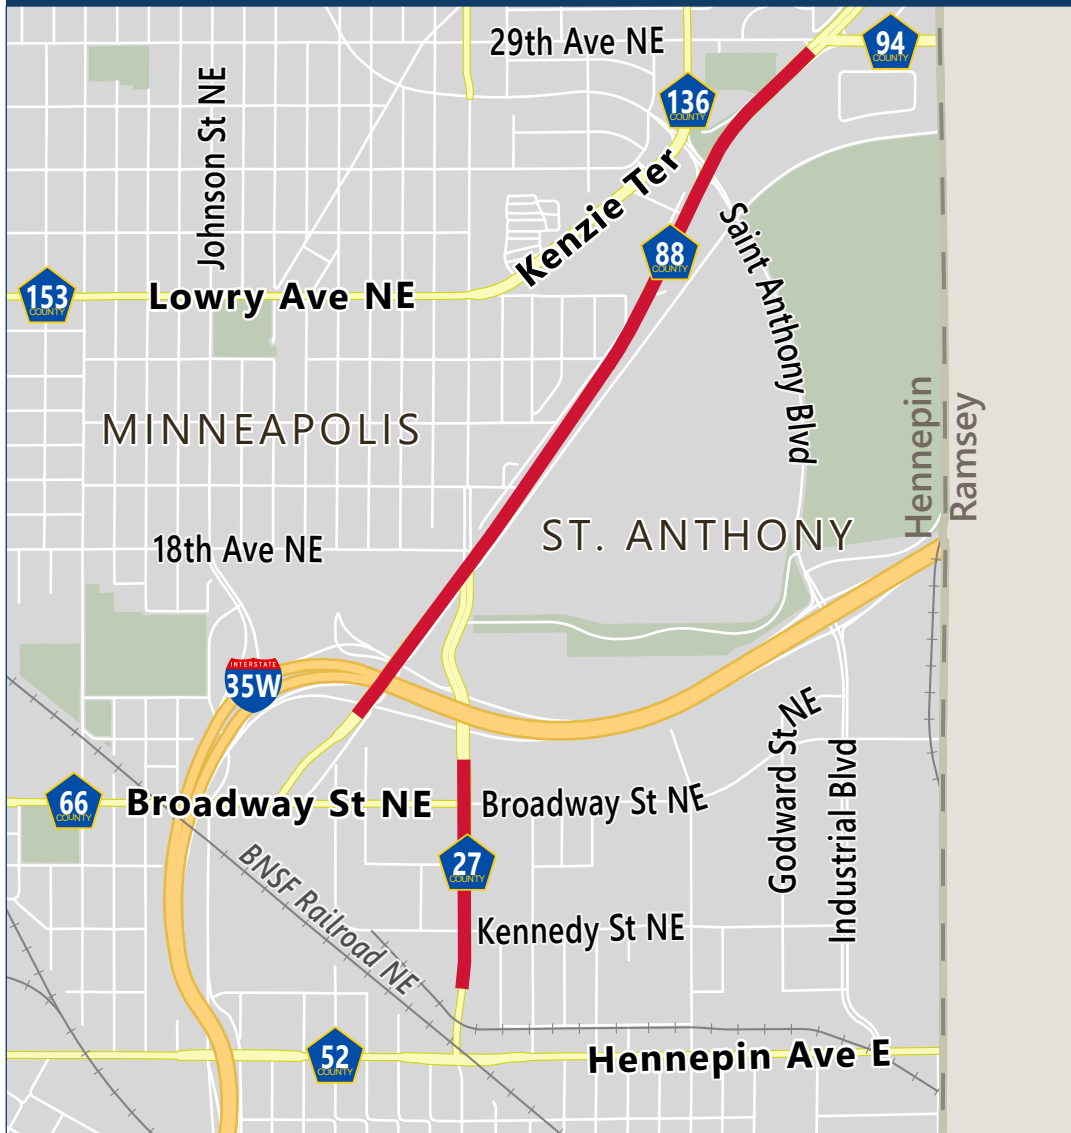

CP 2210400

CSAH 88, CSAH 46, & CSAH 27 (New Brighton Blvd, 46th St, Stinson Blvd) Pavement Rehabilitation in Minneapolis and St. Anthony

BAR map date:
1/24/2023